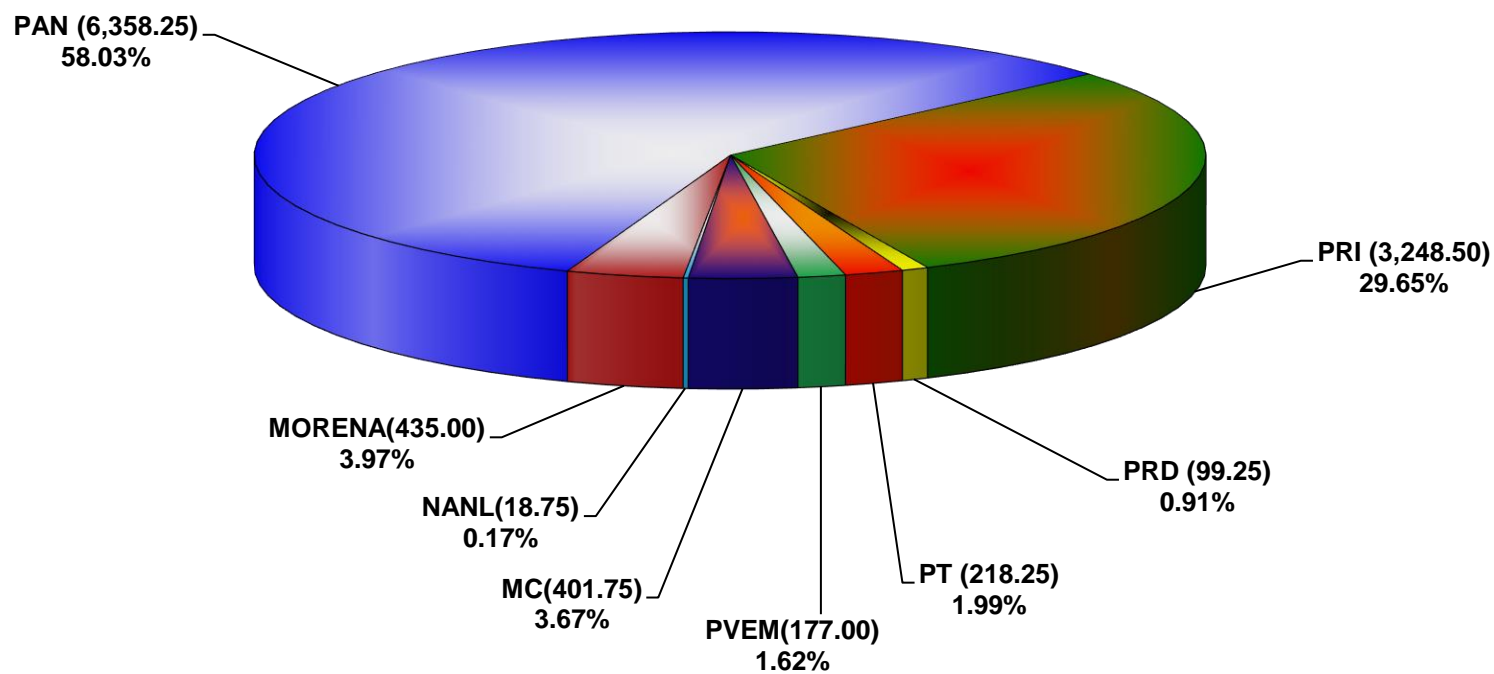

COMISIÓN ESTATAL ELECTORAL DE NUEVO LEÓN
PORCENTAJE Y ESPACIO TOTAL DEDICADO A CADA PARTIDO POLÍTICO EN PRENSA (CM2)
ACUMULADO DE PRENSA SEPTIEMBRE DE 2019

COMISIÓN ESTATAL ELECTORAL DE NUEVO LEÓN
PORCENTAJE Y NÚMERO TOTAL DE NOTAS DEDICADAS A CADA PARTIDO POLÍTICO EN
PRENSA
ACUMULADO DE PRENSA SEPTIEMBRE DE 2019

**COMISIÓN ESTATAL ELECTORAL DE NUEVO LEÓN
TOTAL DE NOTAS DEDICADAS A CADA PARTIDO POLÍTICO POR GRUPO EDITORIAL
ACUMULADO DE PRENSA SEPTIEMBRE DE 2019**