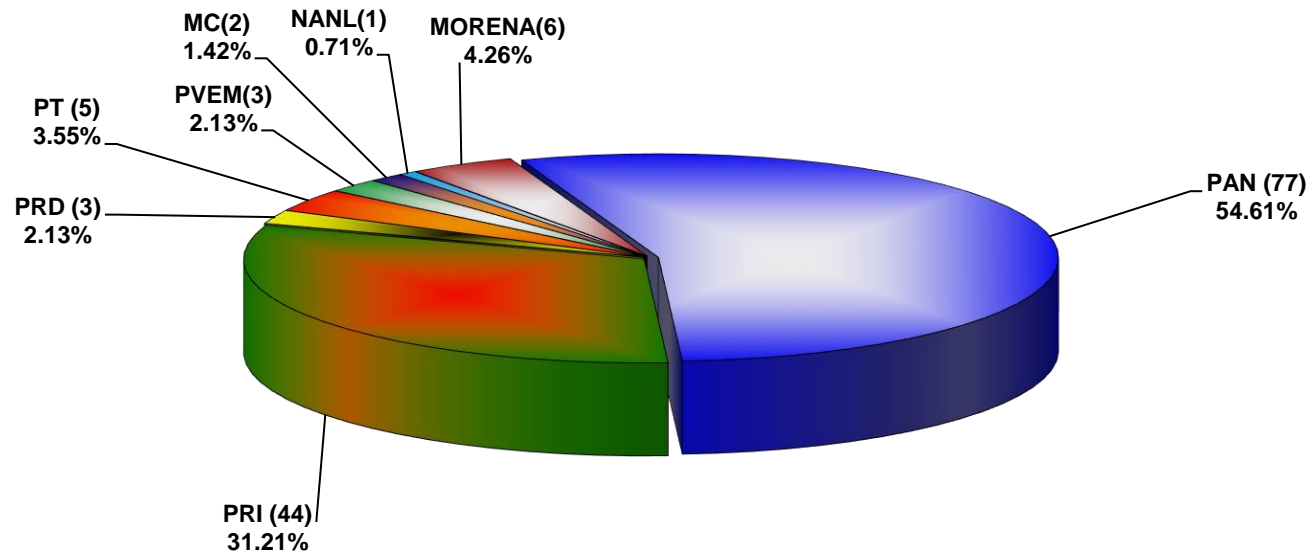

COMISIÓN ESTATAL ELECTORAL DE NUEVO LEÓN
PORCENTAJE Y ESPACIO TOTAL DEDICADO A CADA PARTIDO POLÍTICO EN PRENSA (CM2)
ACUMULADO DE PRENSA SEPTIEMBRE DE 2019

COMISIÓN ESTATAL ELECTORAL DE NUEVO LEÓN
PORCENTAJE Y NÚMERO TOTAL DE NOTAS DEDICADAS A CADA PARTIDO POLÍTICO EN
PRENSA
ACUMULADO DE PRENSA SEPTIEMBRE DE 2019

**COMISIÓN ESTATAL ELECTORAL DE NUEVO LEÓN
TOTAL DE NOTAS DEDICADAS A CADA PARTIDO POLÍTICO POR GRUPO EDITORIAL
ACUMULADO DE PRENSA SEPTIEMBRE DE 2019**